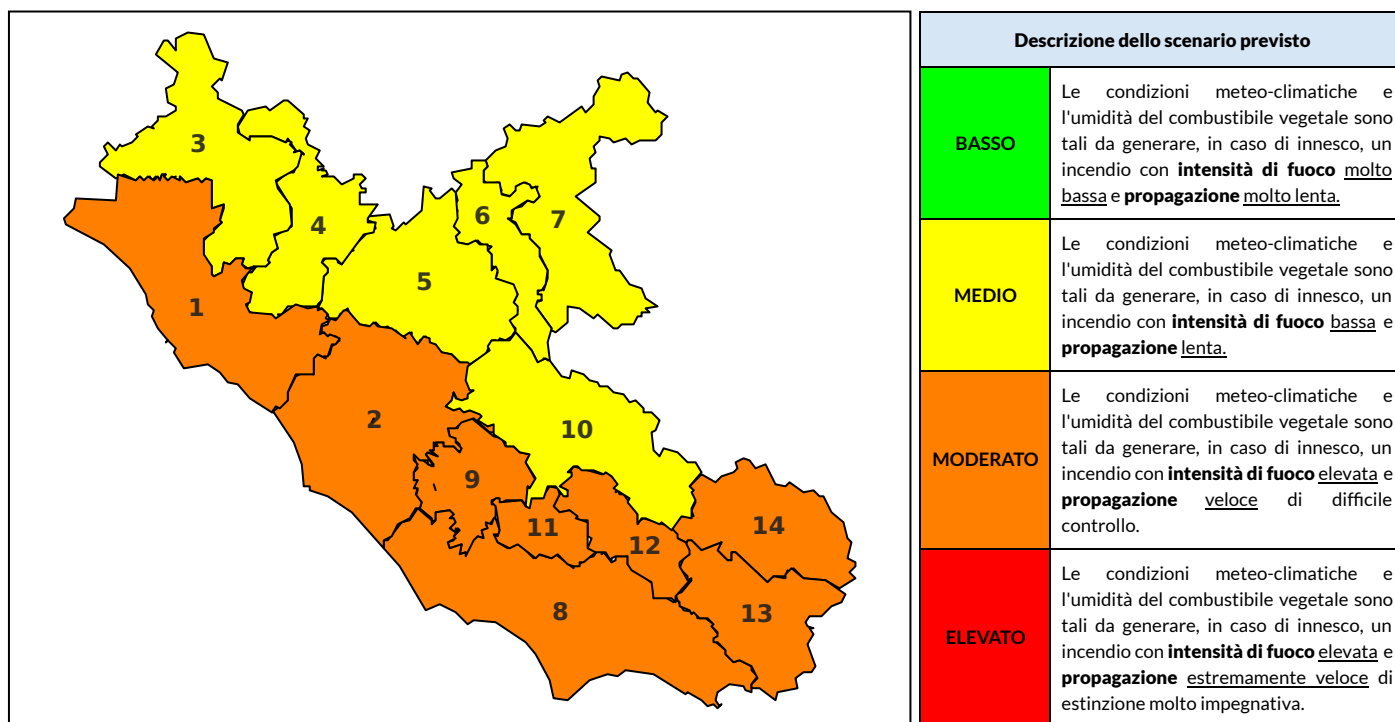

BOLLETTINO DI PERICOLOSITA' DA INCENDI BOSCHIVI

Previsioni per domani 21-6-2024

Livello di pericolosità da incendio boschivo per Zona di Allerta AIB

Bollettino emesso nel periodo della campagna AIB Lazio sulla base del modello previsionale RISICOLazio, sviluppato in collaborazione con Fondazione CIMA, che fornisce un supporto per la valutazione della Pericolosità da incendio boschivo aggregata sulle Zone di Allerta AIB, approvate come parte integrante del Piano AIB Lazio 2020-2022 con DGR n° 270 del 15/05/2020. Il dettaglio della distribuzione dei Comuni nelle Zone AIB è consultabile al link <https://protezionecivile.regione.lazio.it/zone_allerta_aib_comuni/>. Le Norme Comportamentali per la popolazione sono consultabili al link <https://protezionecivile.regione.lazio.it/norme_comportamentali_aib/>.

Zona AIB	1	2	3	4	5	6	7	8	9	10	11	12	13	14
Livello Pericolosità	MODERATO	MODERATO	MEDIO	MEDIO	MEDIO	MEDIO	MEDIO	MODERATO	MODERATO	MEDIO	MODERATO	MODERATO	MODERATO	MODERATO