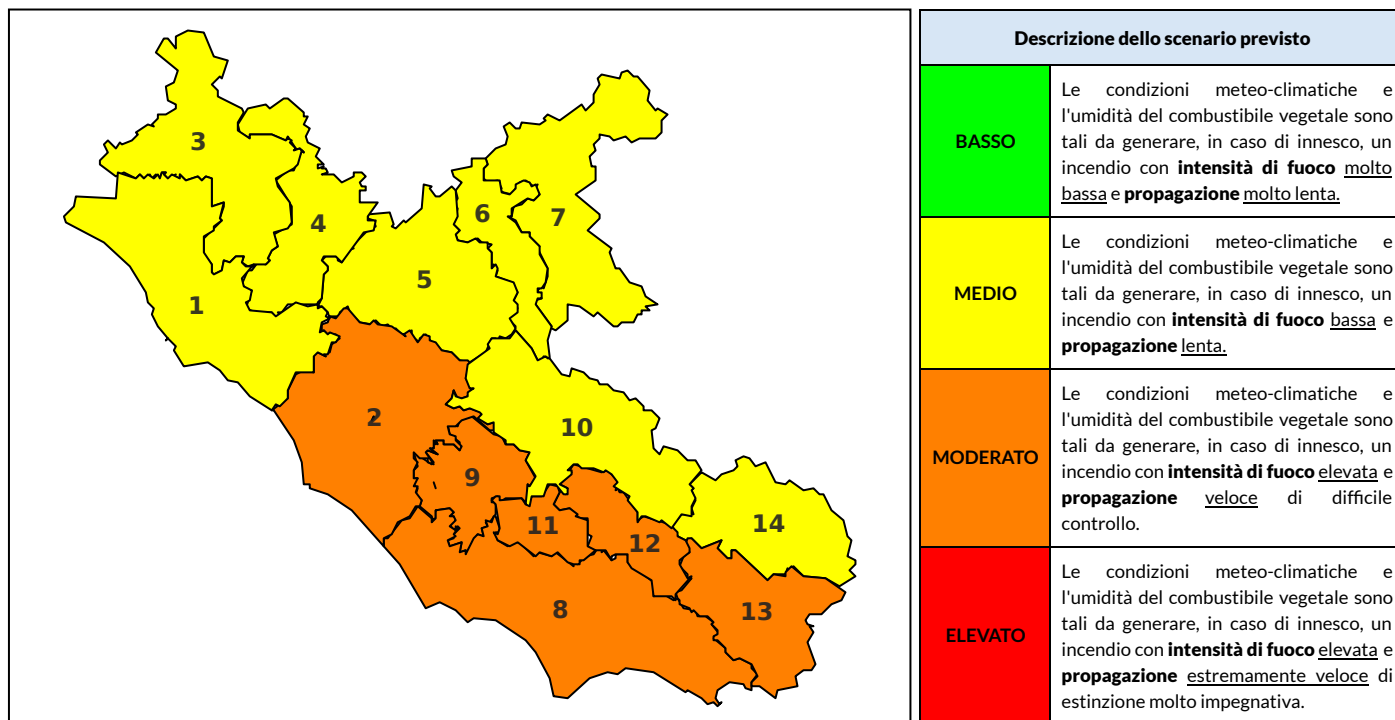

BOLLETTINO DI PERICOLOSITA' DA INCENDI BOSCHIVI

Previsioni per oggi 20-6-2024

Livello di pericolosità da incendio boschivo per Zona di Allerta AIB

Bollettino emesso nel periodo della campagna AIB Lazio sulla base del modello previsionale RISICOLazio, sviluppato in collaborazione con Fondazione CIMA, che fornisce un supporto per la valutazione della Pericolosità da incendio boschivo aggregata sulle Zone di Allerta AIB, approvate come parte integrante del Piano AIB Lazio 2020-2022 con DGR n° 270 del 15/05/2020. Il dettaglio della distribuzione dei Comuni nelle Zone AIB è consultabile al link https://protezionecivile.regione.lazio.it/zone_allerta_aib_comuni/. Le Norme Comportamentali per la popolazione sono consultabili al link https://protezionecivile.regione.lazio.it/norme_comportamentali_aib/.

Zona AIB	1	2	3	4	5	6	7	8	9	10	11	12	13	14
Livello Pericolosità	MEDIO	MODERATO	MEDIO	MEDIO	MEDIO	MEDIO	MEDIO	MODERATO	MODERATO	MEDIO	MODERATO	MODERATO	MODERATO	MEDIO

NOTE

BOLLETTINO DI PERICOLOSITA' DA INCENDI BOSCHIVI

Previsioni per domani 21-6-2024

Livello di pericolosità da incendio boschivo per Zona di Allerta AIB

Bollettino emesso nel periodo della campagna AIB Lazio sulla base del modello previsionale RISICOLazio, sviluppato in collaborazione con Fondazione CIMA, che fornisce un supporto per la valutazione della Pericolosità da incendio boschivo aggregata sulle Zone di Allerta AIB, approvate come parte integrante del Piano AIB Lazio 2020-2022 con DGR n° 270 del 15/05/2020. Il dettaglio della distribuzione dei Comuni nelle Zone AIB è consultabile al link https://protezionecivile.regione.lazio.it/zone_allerta_aib_comuni/. Le Norme Comportamentali per la popolazione sono consultabili al link https://protezionecivile.regione.lazio.it/norme_comportamentali_aib/.

Zona AIB	1	2	3	4	5	6	7	8	9	10	11	12	13	14
Livello Pericolosità	MODERATO	MODERATO	MODERATO	MODERATO	MEDIO	MEDIO	MEDIO	MODERATO	MODERATO	MODERATO	MODERATO	MODERATO	MODERATO	MODERATO